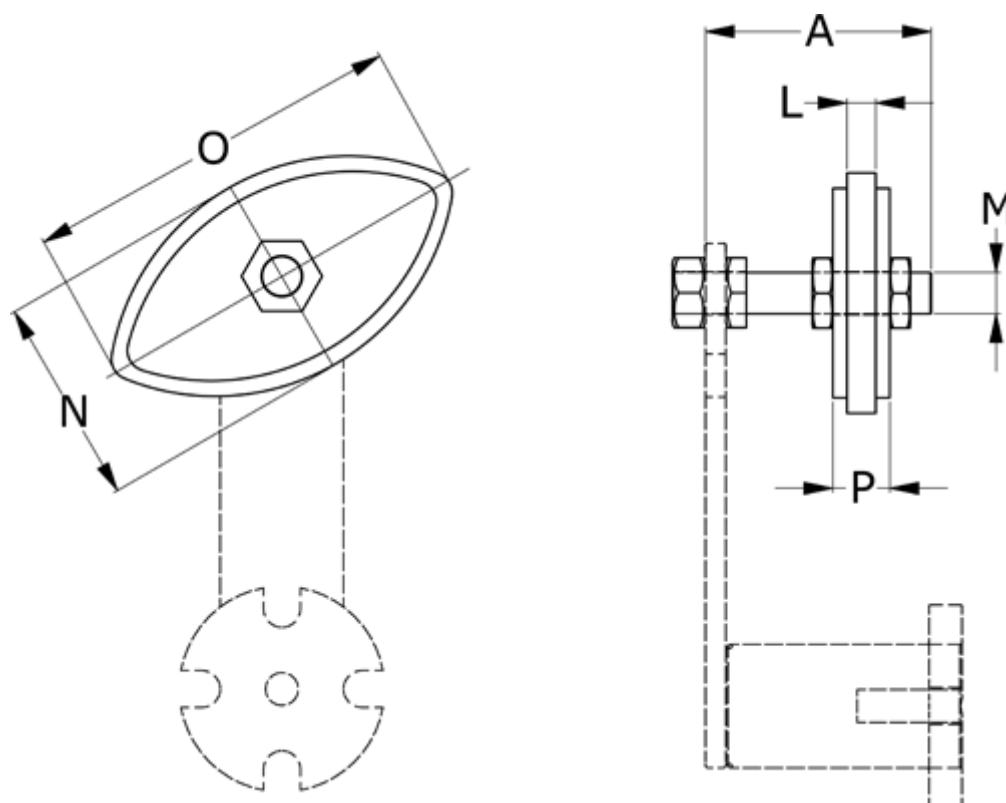

Varenummer: 6709318101

Beskrivelse: Kædestrammer 10B1-E318

## Mål

A	= 55
L	= 11
M	= M10
N	= 74
O	= 148
P	= 16,6

Til strammearm = CE 18, CEZ 18, PX 20, PX 30

Til strammearm = -